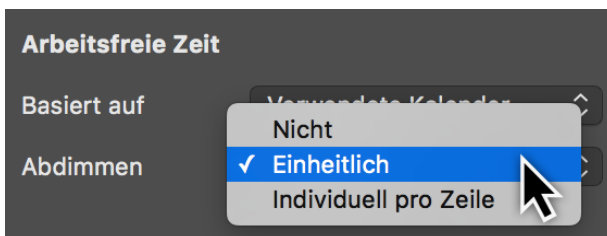

Die Option **Nicht** schaltet die abgedimmte Darstellung der arbeitsfreien Zeit im Projekt aus.

Die Option **Einheitlich** ist standardmäßig eingestellt. Es werden die arbeitsfreien Zeiten für die **reguläre Woche** im Projekt angezeigt.

Schalten Sie die Option **Individuell pro Zeile** ein, damit Sie die arbeitsfreien Zeiten von Ressourcen und deren Urlaubszeiten im Projekt in der jeweiligen Zeile sehen.